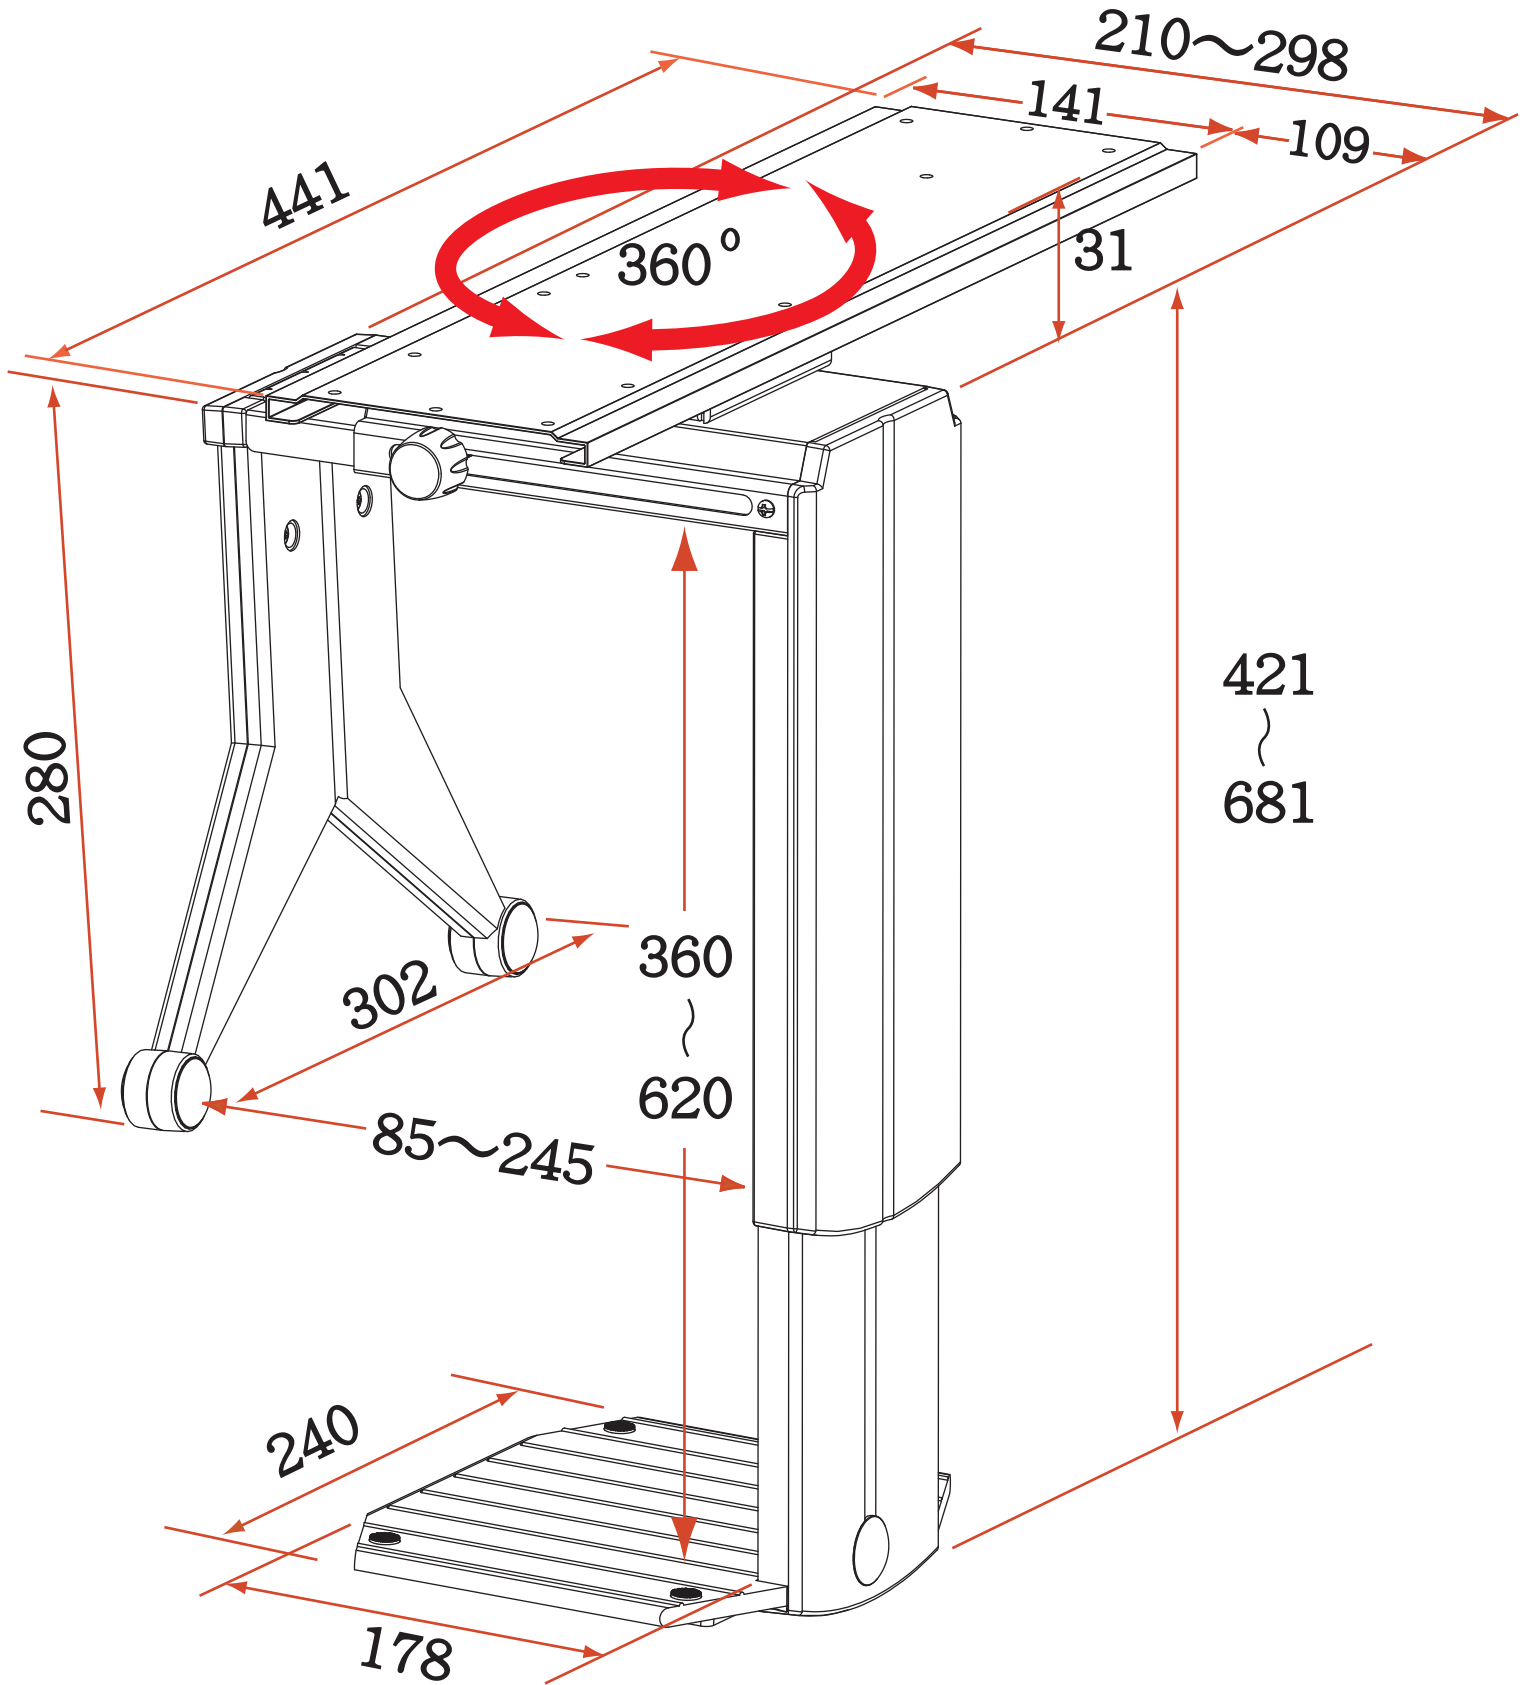

KCPU-1

Max. Loading 20kgs